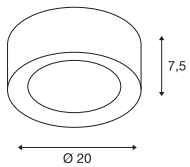

FERA 25
CL, DALI

220 - 240 V ~ 50/60 Hz | 500 mA
 Systemvermogen: 19,5 W
 Materiaal:
 polycarbonaat (PC) / polymethylacrylaat (PMMA)

1002968, 1002967	1580/1650lm 3000/4000K	

Variant	Art. nr.
1580/1650 lm 3000/4000 K CRI 80 ■ zwart	1002968
1580/1650 lm 3000/4000 K CRI 80 □ wit / mat	1002967